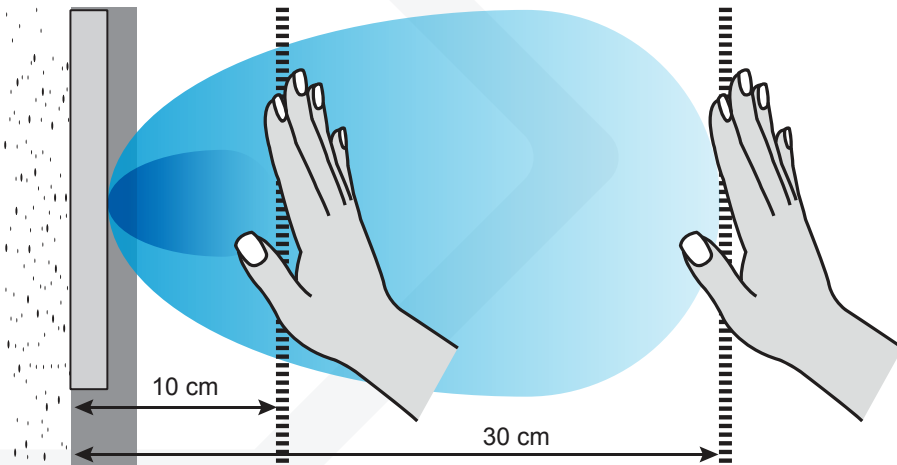

คุณสมบัติ

- ติดตั้งแบบฝัง หรือแบบพื้นผิว
- หมุนเพื่อปรับขนาดการตรวจจับได้
- ดับสวิตช์ สำหรับอำพุด, สี, และเสียงเตือน
- ปรับตั้งแบบละเอียดผ่านรีโมทคอนโทรล (ADV เท่านั้น)

Multicolour LED options