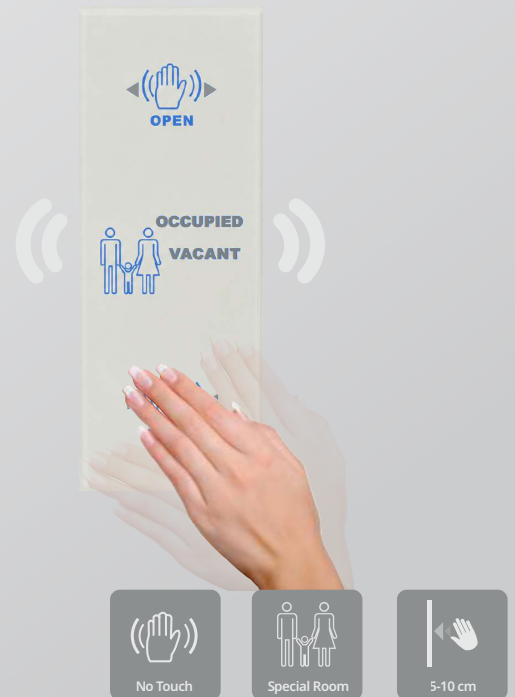

สวิตช์ ไร้สัมผัส

No Touch Switch

M238M

For Special Room

No Touch Switch for Special Room สวิตช์มือบอก ไร้สัมผัส

เซ็นเซอร์สวิตช์มือบอก ควบคุมการเปิด-ปิดประตูอัตโนมัติ
ห้องน้ำ รุ่น M-238M มีรูปทรงสี่เหลี่ยมผืนผ้าที่ใช้งานง่าย
ดีไซน์สวยงาม ตอบสนองการรับสัญญาณจากการโบกมือ
ได้ดี โดยระยะการตรวจจับอยู่ที่ 5-10 cm. สามารถติดตั้ง
ได้บนผนังกระเบื้อง ไม้ ปูน และพลาสติก

รายการสินค้า	จำนวน	รหัสสินค้า
M238M	1 pc.	03-000214

Special Room

สวิตช์ ไร้สัมผัส

No Touch Switch

For Special Room

M-238M

คุณสมบัติเด่น

- M-238M นี้ถูกออกแบบมาเพื่อผู้ใช้งานที่มีข้อจำกัด ด้านร่างกาย เช่น ผู้สูงอายุ คนพิการและบุคคลทั่วไป
- เป็นสวิตช์ใช้การแกะสลักด้วยเลเซอร์ สวยงามขนาดใหญ่ และมีคุณภาพสูง
- มีระบบเสียงเตือนให้เลือกใช้งาน (จีน อังกฤษ จีนกลางต้ง)
- แผงควบคุมด้านใน และด้านนอกมีคำแนะนำไฟแสดงที่ชัดเจน เพื่อการใช้งานง่าย
- M-238M นี้มีฟังก์ชันเตือนเวลาใช้งาน
- พื้นที่ใช้งานเหมาะกับห้องน้ำคนพิการ หรือห้องน้ำเดียวในสนามบิน สถานีรถไฟ โรงพยาบาล ศูนย์การค้า และอาคารสถานที่ราชการ