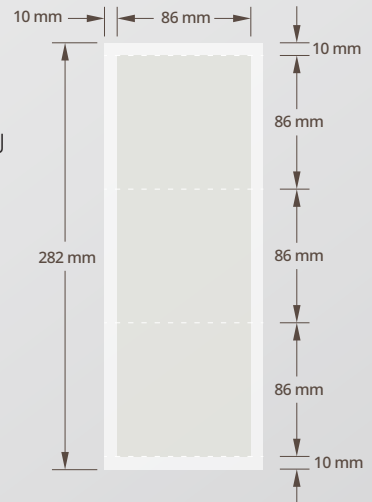

รายการสินค้า	จำนวน	รหัสสินค้า
M238M	1 pc.	03-000214

Special Room

สวิตช์ ไร้สัมผัส

No Touch Switch

For Special Room

M-238M

คุณสมบัติเด่น

- M-238M นี้ถูกออกแบบมาเพื่อผู้ใช้งานที่มีข้อจำกัด ด้านร่างกาย เช่น ผู้สูงอายุ คนพิการและบุคคลทั่วไป
- เป็นสวิตช์ใช้การแกะสลักด้วยเลเซอร์ สวยงามขนาดใหญ่ และมีคุณภาพสูง
- มีระบบเสียงเตือนให้เลือกใช้งาน (จีน อังกฤษ จีนกลางต้ง)
- แผงควบคุมด้านใน และด้านนอกมีคำแนะนำไฟแสดงที่ชัดเจน เพื่อการใช้งานง่าย
- M-238M นี้มีฟังก์ชันเตือนเวลาใช้งาน
- พื้นที่ใช้งานเหมาะกับห้องน้ำคนพิการ หรือห้องน้ำเดียวในสนามบิน สถานีรถไฟ โรงพยาบาล ศูนย์การค้า และอาคารสถานที่ราชการ