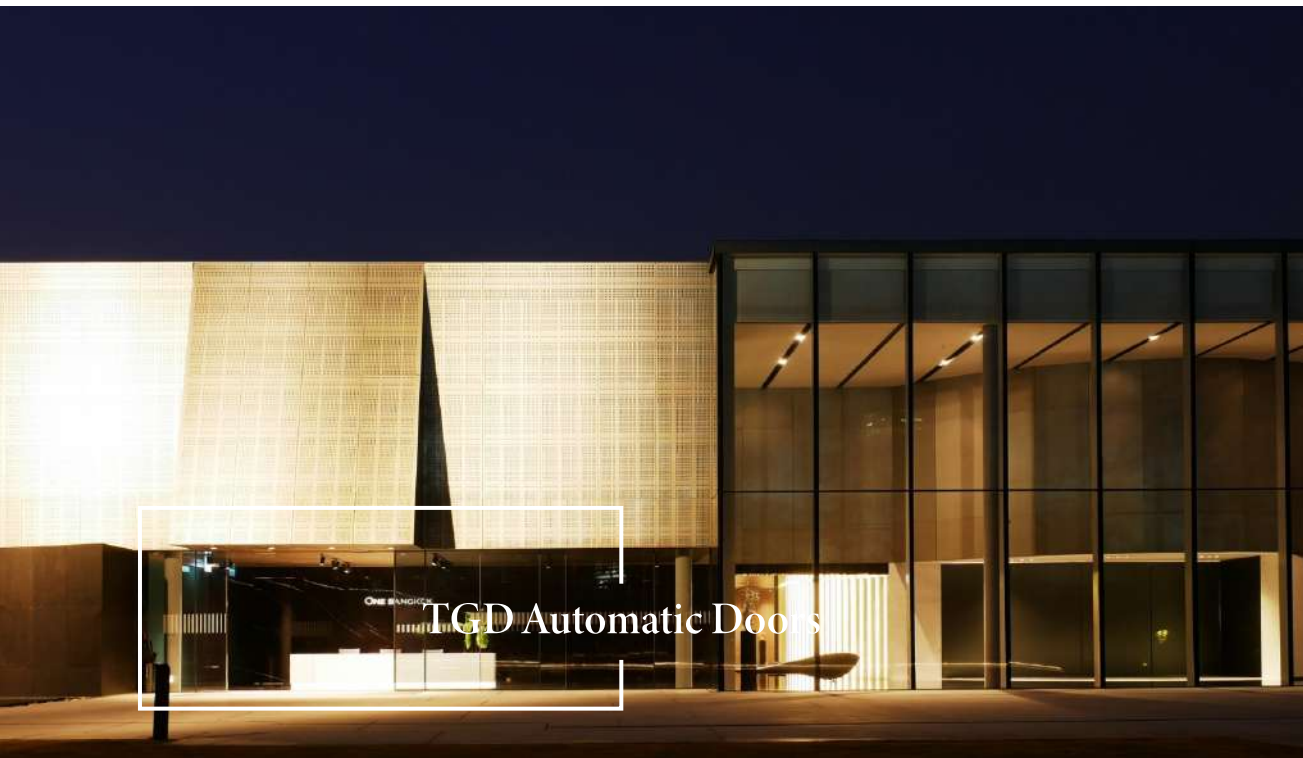

TGD Project References

Special Systems and Heavy Duty Doors

TORMAX 2401

• Smooth • Quiet • Powerful • Low Maintenance • Compact • Direct Drive AC Motor

มอเตอร์มีเอกลักษณ์เฉพาะตัว ขนาดกะทัดรัด แต่รองรับน้ำหนักได้ถึง 450 kg.
ง่ายต่อการบำรุงรักษา ไร้เสียงรบกวน และมีอายุการใช้งานที่ยาวนาน

Product: Tormax iMotion 2401 IP65 In-floor Drive System

One Bangkok

The Prelude: Sales Gallery

System: Heavy Duty Single Sliding Door - Weight: 400 kg/leaf - Door Size W: 4 meter x H: 3.0 meter/leaf

Product: Tormax iMotion 2401

Pullman King Power Hotel

System: Main Entrance Automatic Sliding Door System - Weight: 450 kg/leaf - Door Size W: 2.0 x H: 4.6 meter/leaf - 19 mm Tempered Glass

Product: Tormax iMotion 2401

Modena by Fraser Hotel, Buriram