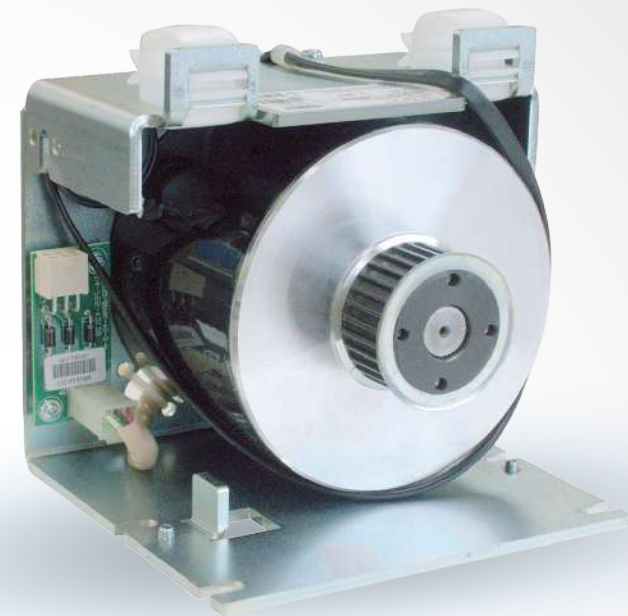

TGD Project References

Special Systems and Heavy Duty Doors

TORMAX 2401

• Smooth • Quiet • Powerful • Low Maintenance • Compact • Direct Drive AC Motor

มอเตอร์มีเอกลักษณ์เฉพาะตัว ขนาดกะทัดรัด แต่รองรับน้ำหนักได้ถึง 450 kg.
ง่ายต่อการบำรุงรักษา ไร้เสียงรบกวน และมีอายุการใช้งานที่ยาวนาน

Nikanti Golf Club

System: Telescopic Automated Wooden Panels - Weight: 180 kg/panel - Door Size W: 1.8 x H: 4.0 meter/panel

Product: Tormax iMotion 2401

King Power Mahanakorn Tower

System: In-floor IP65 Main Entrance Automatic Sliding Door System - Weight: 500 kg/leaf - Door Size W: 4.5 x H: 4.0 meter/leaf

Product: Tormax iMotion 2401 IP65 In-floor Drive System

One Bangkok

The Prelude: Sales Gallery

System: Heavy Duty Single Sliding Door - Weight: 400 kg/leaf - Door Size W: 4 meter x H: 3.0 meter/leaf

Product: Tormax iMotion 2401

Pullman King Power Hotel

System: Main Entrance Automatic Sliding Door System - Weight: 450 kg/leaf - Door Size W: 2.0 x H: 4.6 meter/leaf - 19 mm Tempered Glass

Product: Tormax iMotion 2401

Modena by Fraser Hotel, Buriram