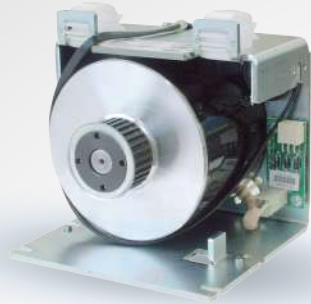

TGD Project References

Special Systems and Heavy Duty Doors

TORMAX 2401

• Smooth • Quiet • Powerful • Low Maintenance • Compact • Direct Drive AC Motor

มอเตอร์มีเอกลักษณ์เฉพาะตัว ขนาดกะทัดรัด แต่รองรับน้ำหนักได้ถึง 450 kg.
ง่ายต่อการบำรุงรักษา ไร้เสียงรบกวน และมีอายุการใช้งานที่ยาวนาน

Product: Tormax iMotion 2401 IP65 In-floor Drive System

One Bangkok

The Prelude: Sales Gallery

System: Heavy Duty Single Sliding Door - Weight: 400 kg/leaf - Door Size W: 4 meter x H: 3.0 meter/leaf

Product: Tormax iMotion 2401