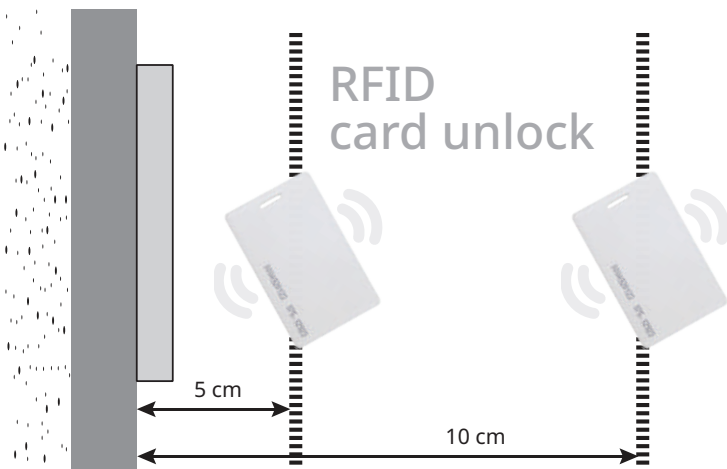

Make your life easier

Key Password Switch Access Control DM-12

คีย์พาสเวิร์ดระบบสัมผัส, คีย์การ์ด รุ่น DM-12

Digital Key Switch DM-12

คีย์พาสเวิร์ดระบบสัมผัส มี 2 รูปแบบให้เลือกใช้งาน สามารถเลือกใช้เป็นแบบรหัสผ่าน หรือ บัตรคีย์การ์ด ID หรือทั้ง 2 วิธีในการเปิดประตูอัตโนมัติ ใช้งานได้ทั้งประตูบานเลื่อน และบานสวิง โดยเหมาะกับสำนักงาน ออฟฟิศ หรือสถานที่ที่ต้องการความปลอดภัยและความเป็นส่วนตัว และ DM-12 ยังมีอีก 1 รุ่นสำหรับกรณีที่มีลิ้มบัตร หรือแขกผู้มาติดต่อที่สำนักงาน เพื่อใช้กดส่งเสียงไปยังด้านใน

Product Specification

แรงดันไฟฟ้า: 12V DC/AC
กระแสไฟฟ้า: <100mA
รองรับผู้ใช้งาน: 1,024 user
ระยะการตรวจจับ: 5-10 cm
ย่านอุณหภูมิที่ใช้งาน: -25°C ~ 60°C
ขนาด (กxยxส): 6.8 x 11.3 x 1.2 cm
ความชื้น: 0-95%
ผ่านการทดสอบกว่า 1 ล้านครั้ง
CE, ISO9001:2015 certificated approved.

รายการสินค้า	จำนวน	รหัสสินค้า
Digital key switch DM-12	1 pc.	03-000210
RFID card unlock (ID)	2 pcs.	
สกรู	1 set	
พอร์ตสายไฟ	1 pc.	

Digital Key Switch Access Control DM-12

คีย์พาสเวิร์ดระบบสัมผัส, คีย์การ์ด รุ่น DM-12