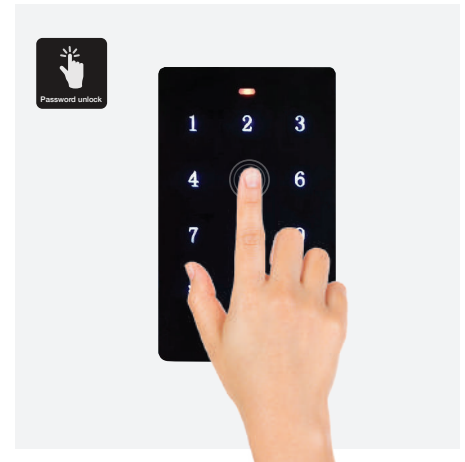

Make your life easier

Key Password Switch Access Control DM-12

คีย์พาสเวิร์ดระบบสัมผัส, คีย์การ์ด รุ่น DM-12

Digital Key Switch DM-12

คีย์พาสเวิร์ดระบบสัมผัส มี 2 รูปแบบให้เลือกใช้งาน สามารถเลือกใช้เป็นแบบรหัสผ่าน หรือ บัตรคีย์การ์ด ID หรือทั้ง 2 วิธีในการเปิดประตูอัตโนมัติ ใช้งานได้ทั้งประตูบานเลื่อน และบานสวิง โดยเหมาะกับสำนักงาน ออฟฟิศ หรือสถานที่ที่ต้องการความปลอดภัยและความเป็นส่วนตัว และ DM-12 ยังมีอีก 1 รุ่นสำหรับกรณีที่มีลิ้มบัตร หรือแขกผู้มาติดต่อที่สำนักงาน เพื่อใช้กดส่งเสียงไปยังด้านใน

Product Specification

แรงดันไฟฟ้า: 12V DC/AC
กระแสไฟฟ้า: <100mA
รองรับผู้ใช้งาน: 1,024 user
ระยะการตรวจจับ: 5-10 cm
ย่านอุณหภูมิที่ใช้งาน: -25°C ~ 60°C
ขนาด (กxยxส): 6.8 x 11.3 x 1.2 cm
ความชื้น: 0-95%
ผ่านการทดสอบกว่า 1 ล้านครั้ง
CE, ISO9001:2015 certificated approved.

รายการสินค้า	จำนวน	รหัสสินค้า
Digital key switch DM-12	1 pc.	03-000210
RFID card unlock (ID)	2 pcs.	
สกรู	1 set	
พอร์ตสายไฟ	1 pc.	

Digital Key Switch Access Control DM-12

คีย์พาสเวิร์ดระบบสัมผัส, คีย์การ์ด รุ่น DM-12