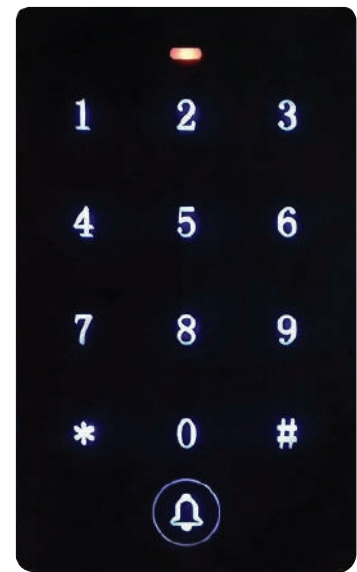

Make your life easier

Key Password Switch Access Control DM-12

คีย์พาสเวิร์ดระบบสัมผัส, คีย์การ์ด รุ่น DM-12

Digital Key Switch DM-12

คีย์พาสเวิร์ดระบบสัมผัส มี 2 รูปแบบให้เลือกใช้งาน สามารถเลือกใช้เป็นแบบรหัสผ่าน หรือ บัตรคีย์การ์ด ID หรือทั้ง 2 วิธีในการเปิดประตูอัตโนมัติ ใช้งานได้ทั้งประตูบานเลื่อน และบานสวิง โดยเหมาะกับสำนักงาน ออฟฟิศ หรือสถานที่ที่ต้องการความปลอดภัยและความเป็นส่วนตัว และ DM-12 ยังมีอีก 1 รุ่นสำหรับกรณีที่มีลิ้มบัตร หรือแขกผู้มาติดต่อที่สำนักงาน เพื่อใช้กดส่งเสียงไปยังด้านใน

Product Specification

แรงดันไฟฟ้า: 12V DC/AC
กระแสไฟฟ้า: <100mA
รองรับผู้ใช้งาน: 1,024 user
ระยะการตรวจจับ: 5-10 cm
ย่านอุณหภูมิที่ใช้งาน: -25°C ~ 60°C
ขนาด (กxยxส): 6.8 x 11.3 x 1.2 cm
ความชื้น: 0-95%
ผ่านการทดสอบกว่า 1 ล้านครั้ง
CE, ISO9001:2015 certificated approved.

รายการสินค้า	จำนวน	รหัสสินค้า
Digital key switch DM-12	1 pc.	03-000210
RFID card unlock (ID)	2 pcs.	
สกรู	1 set	
พอร์ตสายไฟ	1 pc.	

Digital Key Switch Access Control DM-12

คีย์พาสเวิร์ดระบบสัมผัส, คีย์การ์ด รุ่น DM-12