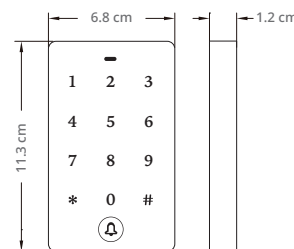

Product Specification

แรงดันไฟฟ้า: 12V DC/AC
กระแสไฟฟ้า: <100mA
รองรับผู้ใช้งาน: 1,024 user
ระยะการตรวจจับ: 5-10 cm
ย่านอุณหภูมิที่ใช้งาน: -25°C ~ 60°C
ขนาด (กxยxส): 6.8 x 11.3 x 1.2 cm
ความชื้น: 0-95%
ผ่านการทดสอบกว่า 1 ล้านครั้ง
CE, ISO9001:2015 certificated approved.