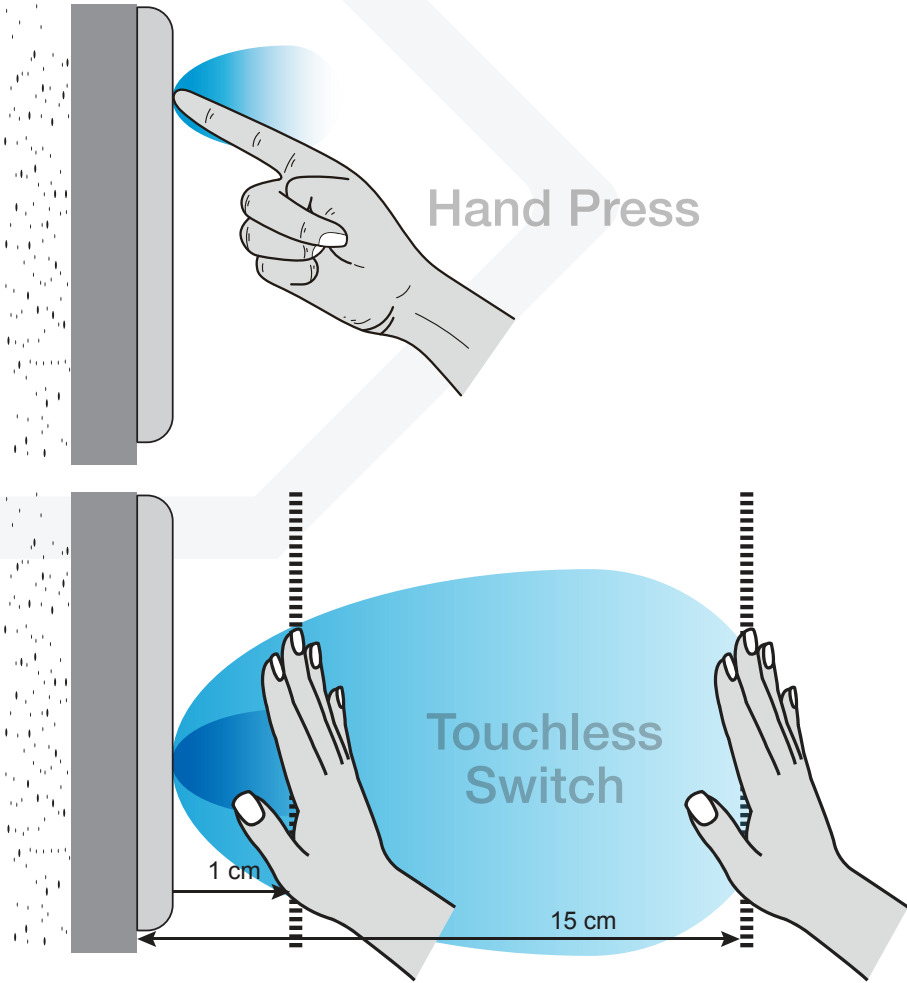

Wireless Hand Press/ Touchless Switch WPS200

สวิตช์ชนิดปุ่มกด และมือโบก รุ่น WPS200 (ชนิดไร้สาย)

สามารถติดตั้งได้ในผนังกระเบื้อง ไม้ ปูน
พลาสติก และกระจก

ไม่ควรวางวัตถุใดๆ บริเวณด้านหน้าสวิตช์

ไม่ควรติดตั้งสวิตช์หลังแผ่นโลหะ

ไม่ควรติดตั้งสวิตช์ในบริเวณ ช่วงแนวเปิดประตู

นำเข้าและจัดจำหน่ายโดย

บริษัท ทีจีดี ออโตเมติก ดอร์ส จำกัด

02 300 9300

@tgdautomaticdoors

TGD Automatic Doors

TGD Automatic Doors

All rights reserved.

บริษัท ทีจีดี ออโตเมติก ดอร์ส จำกัด ขอสงวนสิทธิ์ในการเปลี่ยนแปลงเงื่อนไขและข้อกำหนด โดยไม่ต้องแจ้งให้ทราบล่วงหน้า โดยข้อมูลที่ปรากฏในเอกสารนี้ ห้ามมิให้ผู้ใดใช้ประโยชน์ ทำซ้ำ คัดแปลง นำออกเผยแพร่ต่อสาธารณชน ไม่ว่าด้วยประการใดๆ ซึ่งข้อมูลในเอกสารนี้ไม่อาจรับประกันความถูกต้องหรือบางส่วน