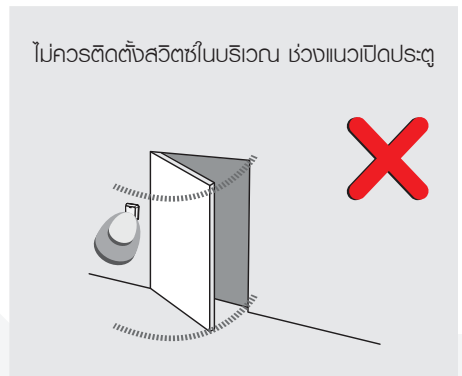

ไม่ควรติดตั้งสวิตช์ในบริเวณ ช่วงแนวเปิดประตู