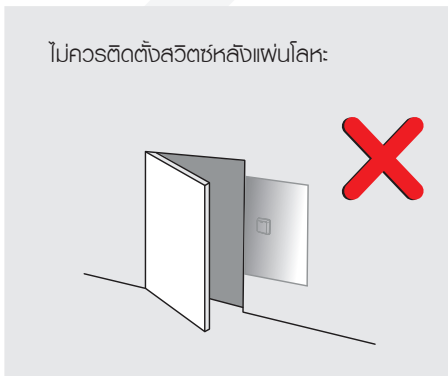

ไม่ควรติดตั้งสวิตช์หลังแผ่นโลหะ