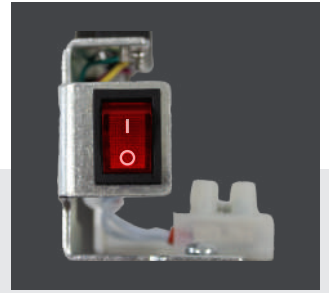

ชุดขับเคลื่อนประตูอัตโนมัติ รุ่น CROSS 120

การเปิด, ปิดเครื่องด้วยสวิตช์ (ตำแหน่งสวิตช์อยู่ด้านข้างฝาครอบชุดขับเคลื่อนประตู)

ON AUTO
เป็นการใช้งานปกติการทำงานอัตโนมัติ

OFF
การปิดล็อค สามารถเลื่อนเปิดได้

• SENSOR

เป็นอุปกรณ์ที่สั่งให้ประตูทำงานจะติดตั้งอยู่เหนือประตู (สามารถใช้ อุปกรณ์อื่นเป็นตัวสั่งเปิดประตูได้ เช่น KeyCard, Pull Switch, Finger Scan และอื่นๆ ตามความต้องการของผู้ใช้งาน)

• SAFETY BEAM (Option)

หรือตาแมว เป็นอุปกรณ์ป้องกันประตูหนีบ จะติดตั้งที่เสาประตูทั้ง สองข้าง สูงจากพื้นประมาณ 30 - 60 ซม.

ในการใช้งานในครั้งแรกและในกรณีที่มี การติดตั้งสวิตช์เบรกเกอร์

การทำงานครั้งแรกของชุดขับเคลื่อนประตูอัตโนมัติ จะมีการเซ็ตตัวเองโดยการที่ประตู จะเปิด-ปิด เคลื่อนเข้า 1 ครั้ง และต้องไม่ให้มี สิ่งกีดขวางที่ประตู และเซ็นเซอร์ ในระหว่างการเซ็ตประตูถ้ามีสิ่งกีดขวางประตูจะทำการ เซ็ตตัวเองซ้ำอีกรอบ