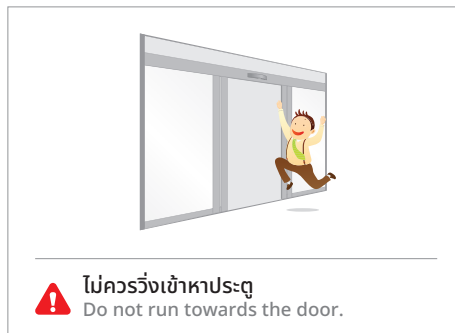

CAUTION

ข้อควรระวังในการใช้งานประตูอัตโนมัติ

นำเข้าและจัดจำหน่ายโดย
บริษัท ทีจีดี ออโตเมติก ดอร์ส จำกัด

☎ 02 300 9300

LINE @tgdautomaticdoors

f TGD Automatic Doors

📺 TGD Automatic Doors

All rights reserved.

บริษัท ทีจีดี ออโตเมติก ดอร์ส จำกัด ขอสงวนสิทธิ์ในการเปลี่ยนแปลงเงื่อนไขและข้อกำหนด โดยไม่ต้องแจ้งให้ทราบล่วงหน้า โดยข้อมูลปรากฏในเอกสารนี้ ห้ามมิให้ผู้ใดใช้ประโยชน์ ทำซ้ำ ดัดแปลง นำออกแสดง ทำได้ปรากฏหรือเผยแพร่ต่อสาธารณชน ไม่ว่าด้วยประการใดๆ ซึ่งข้อมูลในเอกสารนี้
ไม่ว่าทั้งหมดหรือบางส่วน คัดหรืออ้างอิง ข้อมูลบางส่วนในเอกสารนี้ ไม่ว่าในบทความแบบในเอกสาร ต้องรับรู้ถึงความเป็นเจ้าของลิขสิทธิ์ในข้อมูลของบริษัท โดยสมบูรณ์