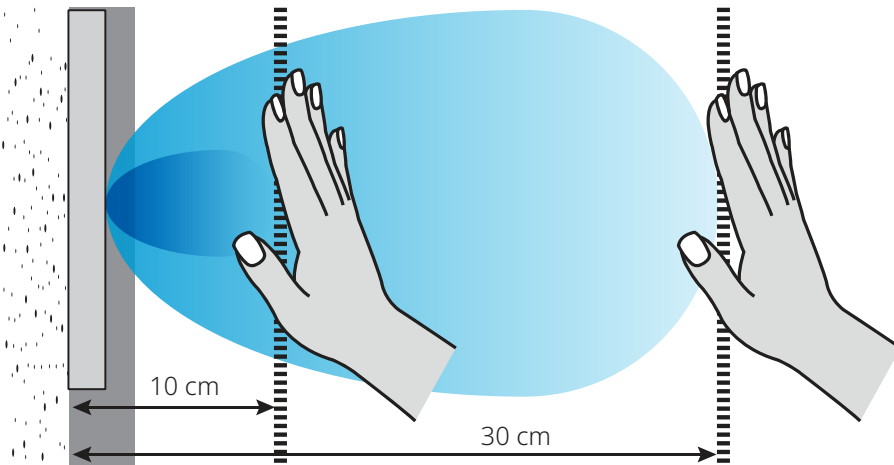

คุณสมบัติ

- ติดตั้งแบบฝัง หรือแบบพื้นผิว
- หมุนเพื่อปรับขนาดการตรวจจับได้
- ดับสวิทช์ สำหรับเก้าอี้พุด, สวี, และเสียงเตือน
- ปรับตั้งแบบละเอียดผ่านรีโมทคอนโทรล (ADV เท่านั้น)

Multicolour LED options

Touchless & hygienic