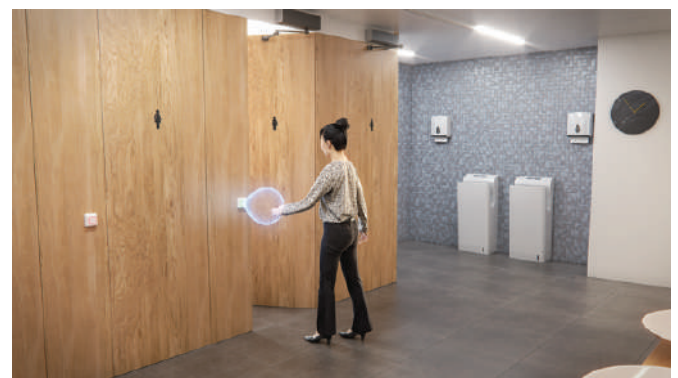

คุณสมบัติ

- ติดตั้งแบบฝัง หรือแบบพื้นผิว
- หมุนเพื่อปรับขนาดการตรวจจับได้
- ดับสวิทช์ สำหรับเก้าอี้พุด, สวี, และเสียงเตือน
- ปรับตั้งแบบละเอียดผ่านรีโมทคอนโทรล (ADV เท่านั้น)

Multicolour LED options

Touchless & hygienic

การไม่ต้องสัมผัส และสุขอนามัย การเปิดที่ลดจุดสัมผัสในพื้นที่สาธารณะ ผลิตภัณฑ์นี้ประกอบขึ้นในซิลิคอน อย่างสมบูรณ์แบบ และด้านหน้าป้องกันการแพร่กระจายเชื้อโรค แบกทีเรีย และเชื้อรา

Multicolour LED & audio signal

ไฟ LED ที่หลากหลาย และสัญญาณเสียง ด้านการตั้งค่าที่เป็นไปได้หลากหลายของสี LED ความสว่างและแอนิเมชัน The magic switch ตอบสนองประสบการณ์ให้ผู้ใช้กันอย่าง

Designed for every environment

การออกแบบมาสำหรับทุกสภาพแวดล้อม ด้วยการออกแบบที่ไม่ต่อเนื่อง ได้เพิ่มการปกป้องระดับสูง IP65 เป็นไปได้ที่จะติดตั้งแบบฝังเรียบ หรือแบบพื้นผิว ผสานรวมเข้ากับสภาพแวดล้อม ติดตั้งและทำความสะอาดง่าย