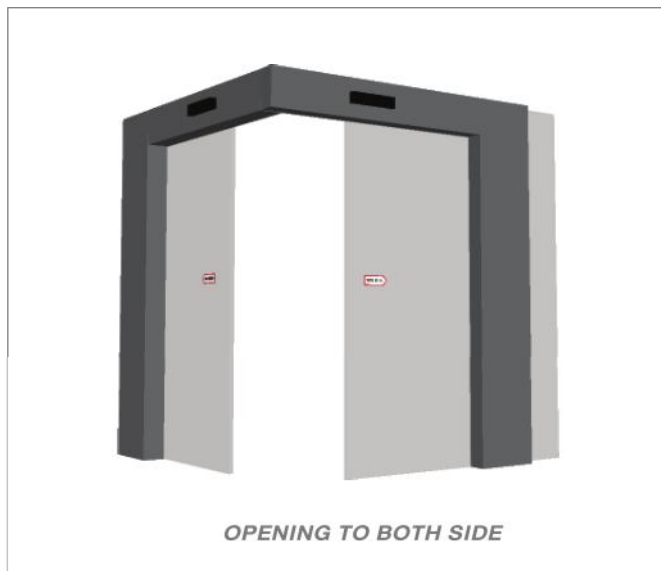

บานเลื่อนเข้ามุม

ANGULAR SLIDING DOOR

ประตูบานเลื่อนเข้ามุม เป็นทางออกที่พิเศษที่ให้ความโดดเด่นด้านสายตากับทางเข้าของอาคารที่มีรูปแบบทันสมัย ขอบมุมสามารถจับเคลื่อนเป็นแนวตรงได้ทั้งภายในและภายนอกของอาคาร ไม่ว่าจะทิศทางใดที่คุณเลือก คุณสามารถสร้างสรรคทางเข้าที่สง่างามด้วยประตูบานเลื่อนเข้ามุมอัตโนมัติ

ทางเลือกในการใช้งาน

- ประตูกระจกทั้งบาน

The angular sliding door is the perfect solution for providing an optical emphasis to entrance of a modern building. The angle can be directed towards inside or the outside of the building – whichever direction you choose you can create startlingly elegant and prestigious entrance with the automatic angular sliding door.

Optional Areas of Use

- All-glass doors