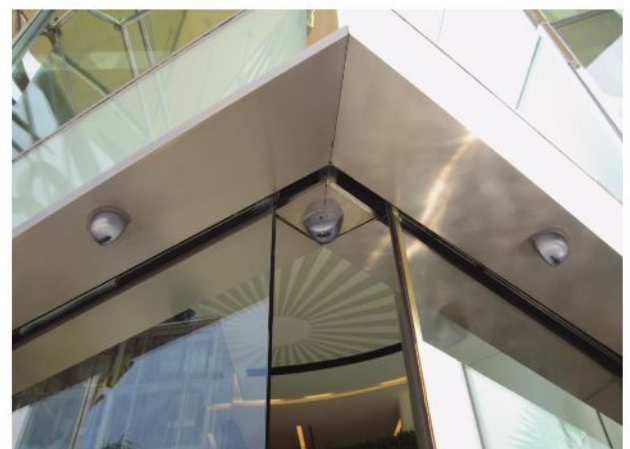

บานเลื่อนเข้ามุม

ANGULAR SLIDING DOOR

ประตูบานเลื่อนเข้ามุม เป็นทางออกที่พิเศษที่ให้ความโดดเด่นด้านสายตากับทางเข้าของอาคารที่มีรูปแบบทันสมัย ขอบมุมสามารถจับเคลื่อนเป็นแนวตรงได้ทั้งภายในและภายนอกของอาคาร ไม่ว่าจะทิศทางใดที่คุณเลือก คุณสามารถสร้างสรรคทางเข้าที่สง่างามด้วยประตูบานเลื่อนเข้ามุมอัตโนมัติ

ทางเลือกในการใช้งาน

- ประตูกระจกทั้งบาน

The angular sliding door is the perfect solution for providing an optical emphasis to entrance of a modern building. The angle can be directed towards inside or the outside of the building – whichever direction you choose you can create startlingly elegant and prestigious entrance with the automatic angular sliding door.

Optional Areas of Use

- All-glass doors