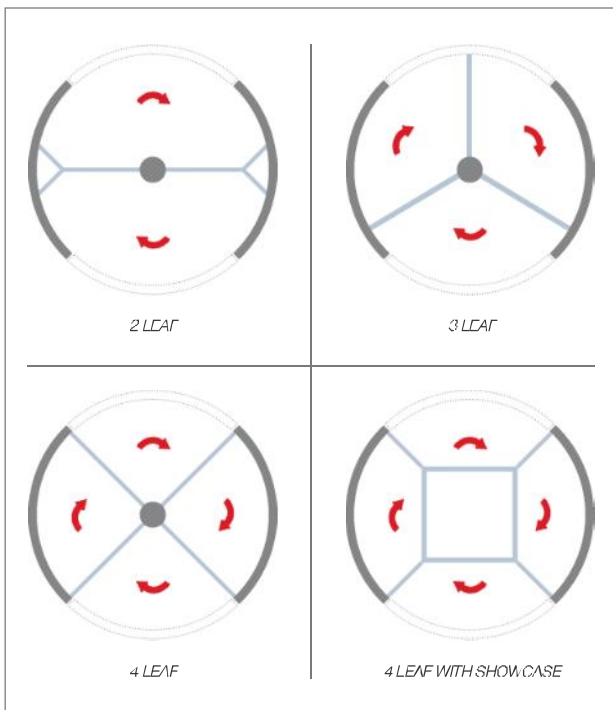

ประตูหมุนแบบมาตรฐานและแบบมีตู้โชว์

STANDARD & WITH SHOW CASE REVOLVING DOOR

ประตูหมุนอัตโนมัติสามารถติดตั้งได้แบบจำนวนบานประตู 2, 3 หรือ 4 บาน ซึ่งเป็นเทคโนโลยีที่ให้ความมาตรฐานความปลอดภัยได้อย่างสูงสุด ประตูทุกรูปแบบผลิตมาเพื่อตอบสนองความต้องการของท่านเพื่อที่จะสร้างสรรคทางเข้าของอาคารให้สมบูรณ์แบบมากยิ่งขึ้น และยังช่วยเสริมภาพลักษณ์ให้กับอาคารหน่วยงานของท่าน ซึ่งขนาดเส้นผ่าศูนย์กลางสามารถทำได้ถึง 6 เมตรหรือมากกว่า

The revolving door is available with two, three or four leaves, is technically flawless and fulfills all the latest security and safety standards. All models are made to your requirements to provide the perfect entrance, and will enhance the looks of any building. Diameters of up to six meters or more are possible.

Applications

Revolving doors blend perfectly into the architecture of any building, giving your entrance that special touch. Especially recommended wherever drafts, dirt, dust and noise need to be controlled, for example, in:

การประยุกต์ใช้งาน

ประตูโค้งหมุนเหมาะสำหรับโครงสร้างทางสถาปัตย์ของทุกอาคาร ซึ่งช่วยส่งเสริมทางเข้าของท่านให้นำสัมผัสโดยเฉพาะอย่างยิ่งบริเวณที่มีกระแสลมเสี่ยงต่อความสกปรกหรือฝุ่น และเสียงดังยิ่งเหมาะที่จะติดตั้ง ซึ่งได้แก่

- ธนาคาร บริษัทประกันภัย
- สำนักงานใหญ่ของหน่วยงาน
- องค์กรที่สำคัญ
- โรงงานอุตสาหกรรม
- อาคารหน่วยงานฝ่ายบริหาร
- ร้านค้าปลีก
- โรงแรม สถานที่จัดเลี้ยง
- โรงพยาบาล สถานพยาบาล

- Banks, Insurance companies
- Office headquarters of authorities
- Important organizations
- Industrial plants, Admin buildings
- Retail outlets
- Hotels, Catering
- Hospitals, Nursing homes
- Railway stations, Airports

การใช้งานและประโยชน์