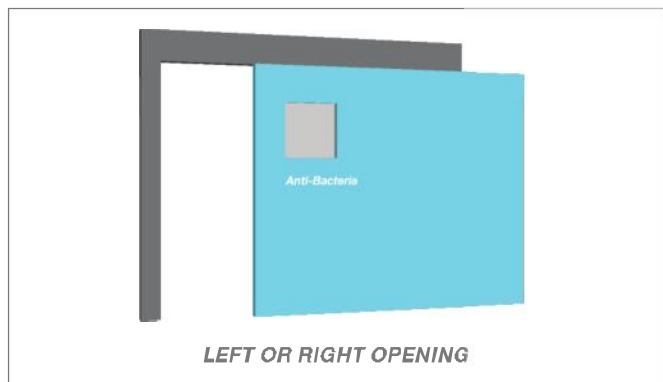

ประตูสุญญากาศ

HERMETIC DOOR

ประตูบานเลื่อนสุญญากาศ นิยมใช้เมื่อลูกค้าต้องการประตูแบบติดตั้งไม่มีอากาศเข้า ประตูบานเลื่อนสุญญากาศเหมาะสำหรับระบบบานประตูเดี่ยวหรือบานคู่ และสามารถใช้งานแบบอัตโนมัติและแบบใช้มือ สามารถผลิตจากวัสดุได้หลากหลายทั้งตัวแกนบานประตูและผิวปิดบานประตู อีกทั้งยังออกแบบระบบวงกบและระบบซิลประตูได้ ทำให้สามารถใช้งานได้หลากหลาย

ตัวเลือกคุณลักษณะ:

- ระบบปิดแบบแน่นหนา
- พื้นผิวไม่เป็นอันตรายต่อสุขภาพ
- แกนบานประตูเป็นอนวนกับเสียง
- สามารถใส่ตะกั่วเพื่อป้องกันรังสี
- วัสดุกันน้ำสำหรับใช้บริเวณชื้นแฉะ
- โครงสร้างป้องกันควมและไฟ

พื้นผิวประตู

- HPL-ลามิเนต ทำสีได้ตามความต้องการรองกันหรือตามแบบ
- เหล็กกล้าไร้สนิมทำสีได้ตามต้องการ
- อลูมิเนียมทำสีได้ตามต้องการ
- ผิวสแตนเลส

ทางเลือกการใช้งาน

- แบบมีช่องหน้าต่างมองเห็นได้
- ช่องหน้าต่างแบบป้องกันเลเซอร์และรังสี
- หน้าต่างแบบมีบานบังตา(แบบควบคุมด้วยมือหรือไฟฟ้า)
- มีรูปแบบมือจับที่หลากหลาย
- มีตัวเลือกประตู

Airtight sliding doors (hermetic-door) are used when there are requirements for hermetically sealed door. Hermetic sliding doors are available as a single and two leaves system, automatic and manual system. A large range of materials are available for the door leaf core and surface finishes, as well as the design of the door frames and sealing system, enabling a wide field of applications.

Selectable features

- Hermetically tight closing
- Hygiene-friendly surfaces
- Noise-dampening door leaf core
- Radiation protection insert available in a range of lead equivalent values
- Water resistant materials for use in damp areas
- Smoke and fire protection function

Surface