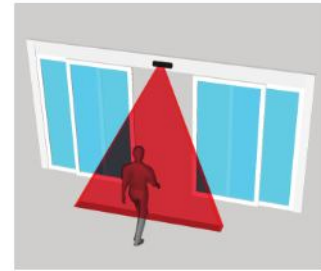

เซ็นเซอร์แบบอินฟราเรด จะทำงานโดยวัดการเปลี่ยนแปลงของแสงในบริเวณรัศมี และส่งสัญญาณออกไปที่ประตู เหมาะสมกับการติดตั้งภายใน ภายนอก และบริเวณที่มีพื้นที่จำกัด

Safety sensors usually use the infrared technology. They are used to maintain the door open as long as someone is standing in the threshold of the door or in its proximity