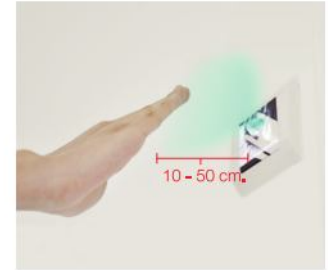

Radar and active infrared technologies are combined in the same housing. This is by far the best and the safest option for automatic door. This solution offers a reliable and stable detection field combined with a 3D safety curtain ensuring a complete safety for all user.

## MAGIC SWITCH

แมจิกสวิตช์ เป็นอุปกรณ์สั่งเปิดประตู จะติดตั้งไว้ที่บริเวณผนังด้านข้างประตู ซึ่งจะทำงานโดยปล่อยลำแสงออกจากตัวอุปกรณ์ ประมาณ 10-50 ซม. เมื่อต้องการเปิด เพียงใช้มือโบกที่หน้าสวิตช์โดยไม่ต้องสัมผัสกับสวิตช์ เหมาะ สำหรับห้องผ่าตัด หรือสถานที่ที่ต้องการความสะอาดสูงและไม่เปิดเป็นสาธารณะ

MAGIC SWITCH is a contactless proximity radar sensor for automatic door. Detection area adjustable between 10 cm and 50 cm.