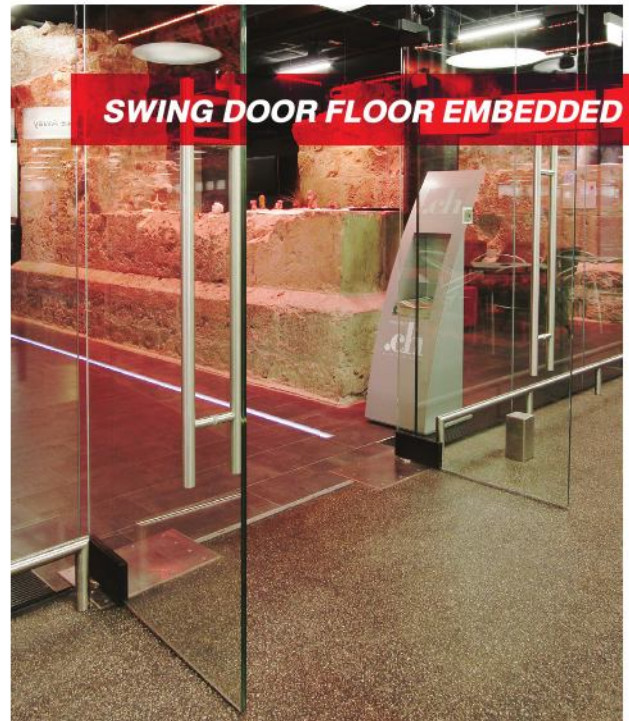

ทางเลือกในการใช้งาน

- ประตูภายในและภายนอก
- บริเวณที่ต้องการความเงียบสำหรับประตูน้ำหนักเบาจนถึงประตูน้ำหนักมาก (สูงสุดได้ถึง 450 kg)
- เหมาะสำหรับประตูกันไฟหรือประตูกันควัน (ทดสอบสำหรับกันไฟ)

คุณสมบัติเด่น

- ไม่มีข้อจำกัดของรูปทรงและวัสดุของประตู
- สามารถใช้งานได้ยาวนานแม้มือมีลมพัดแรง
- ในกรณีไฟดับ สามารถปิดเปิดด้วยมือได้
- ทำงานด้วยระบบโมโครโพรเซสเซอร์ควบคุมอัจฉริยะ เพื่อให้มั่นใจในการทำงานของบานประตู
- ใช้มอเตอร์กระแสสลับเป็นตัวควบคุม ซึ่งทำให้อายุการใช้งานยาวนาน
- ตัวขับเคลื่อนอยู่ด้านล่างบานประตู

Floor embedded swing door are powerful under-floor door drive especially for architectural designs which place extraordinary demands both on aesthetics and functionality. It can be used to automate both single and double leaf doors.

Optional Areas of Use

- internal and external doors
- Silent opening of light to heavy doors (max. 450 kg)
- Suitable for fire and/or fume protection (tested for fire protection)

Advantages

- Unlimited choice of door shapes and materials
- Stable behaviour under wind loading
- Unrestricted manual operation in the event of a power failure
- Intelligent micro-processor control system ensures permanent monitoring of door leaf movements
- Wear-free AC synchronous motor with permanent magnets: performance and long life
- The drive is also the lower door bearing