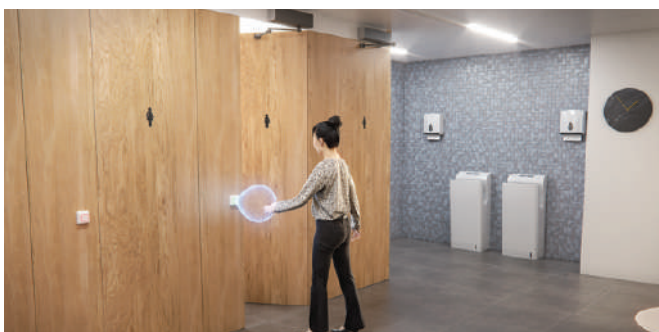

คุณสมบัติ

- ติดตั้งแบบฝัง หรือแบบพื้นผิว
- หมุนเพื่อปรับขนาดการตรวจจับได้

การติดตั้งแบบฝัง

Touchless & hygienic

การไม่ต้องสัมผัส และสุขอนามัย การเปิดที่ลดจุดสัมผัสในพื้นที่สาธารณะ ผลิตภัณฑ์นี้ประกอบขึ้นในซิลิโคน อย่างสมบูรณ์แบบ และด้านหน้าป้องกันการแพร่กระจายเชื้อโรค แบคทีเรีย และเชื้อรา

Variety of applications (Option)

แอปพลิเคชันที่หลากหลาย การเปิดประตูอัตโนมัติแบบไม่ต้องสัมผัส ใช้ได้ทั้งบานเลื่อน และบานสวิง สำหรับผู้พิการ สวิตช์ไฟในโคมไฟค้ำ และโคมอื่น ๆ มากมาย นอกจากนี้ ADV Magic switch ยังสามารถใช้ร่วมกับอุปกรณ์เสริมที่เป็นชุดควบคุม เพื่อเชื่อมต่อไปยังอุปกรณ์ลิฟต์ เมื่อใช้ลิฟต์ประตูในห้องน้ำสาธารณะ