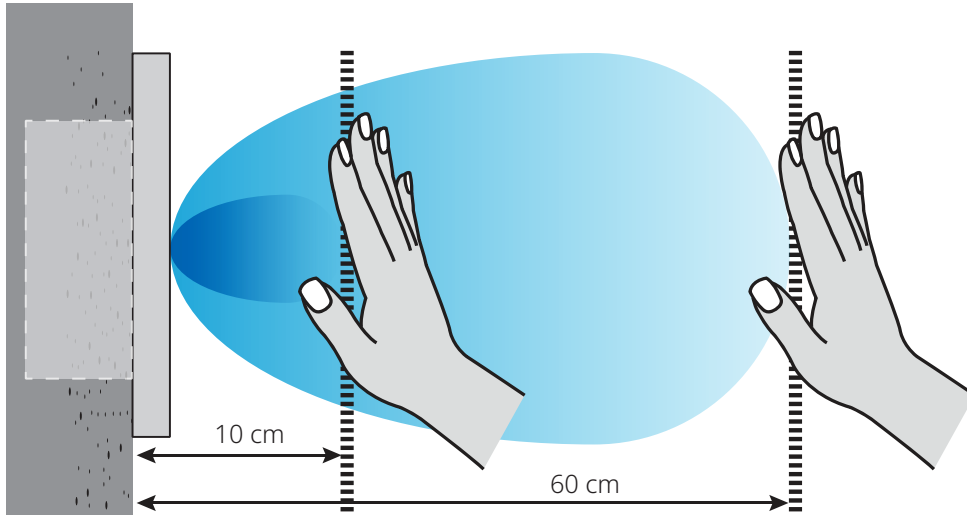

ช่วงเวลาค้าง เอาพุต: 0.5s (in PULSE mode)

ย่านอุณหภูมิที่ใช้งาน: -20°C to +55°C

รายการสินค้า

จำนวน

รหัสสินค้า

Magic Switch

1 Pc.

03-000184

คุณสมบัติ

- ติดตั้งแบบฝัง หรือแบบพื้นผิว
- หมุนเพื่อปรับขนาดการตรวจจับได้

การติดตั้งแบบฝัง

Touchless & hygienic

การไม่ต้องสัมผัส และสุขอนามัย การเปิดที่ลดจุดสัมผัสในพื้นที่สาธารณะ ผลิตภัณฑ์นี้ประกอบขึ้นในซิลิโคน อย่างสมบูรณ์แบบ และด้านหน้าป้องกันการแพร่กระจายเชื้อโรค แบคทีเรีย และเชื้อรา